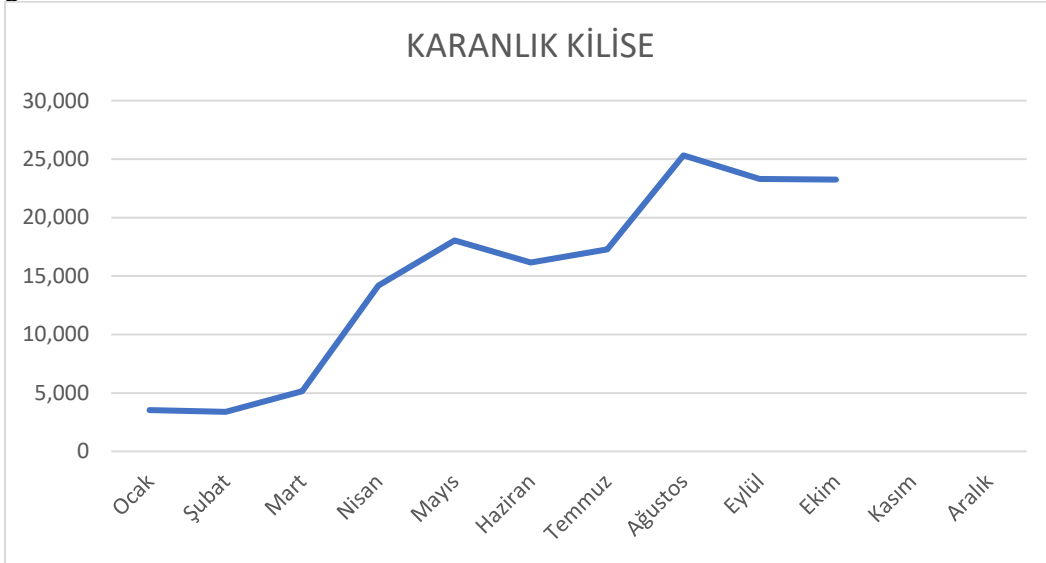

Grafik 6: 2023 Yılı Nevşehir ilindeki müze ve ören yerlerini aylara göre ziyaret eden kişi sayısı grafikleri

Kaynak: Nevşehir İl Kültür ve Turizm Müdürlüğü