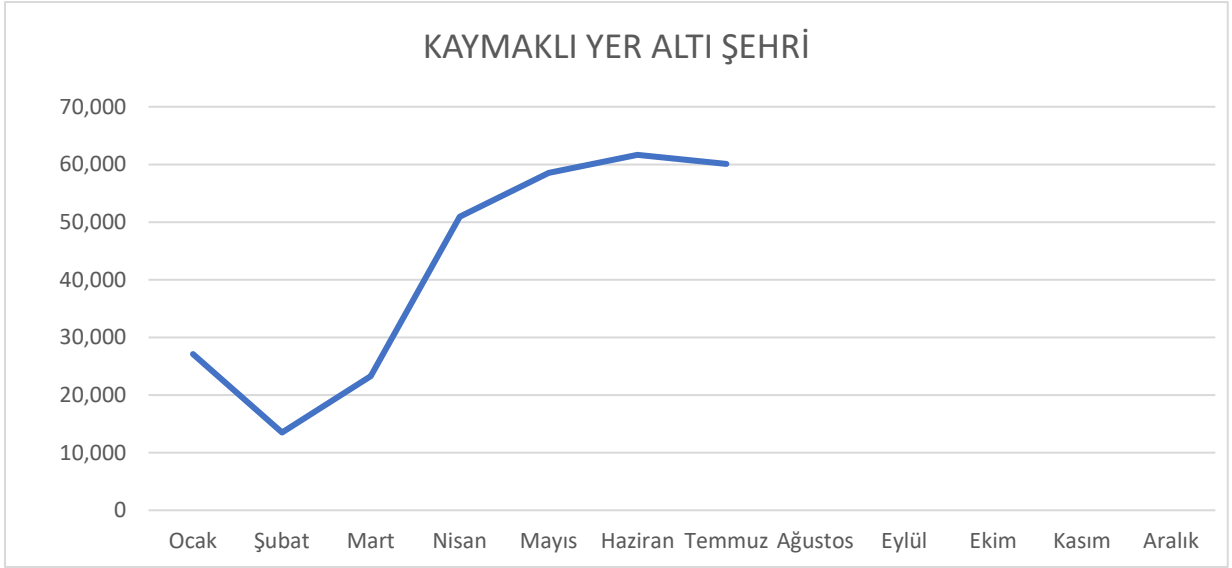

Grafik 7: 2023 Yılı Nevşehir ilindeki müze ve ören yerlerini aylara göre ziyaret eden kişi sayısı grafikleri

Kaynak: Nevşehir İl Kültür ve Turizm Müdürlüğü