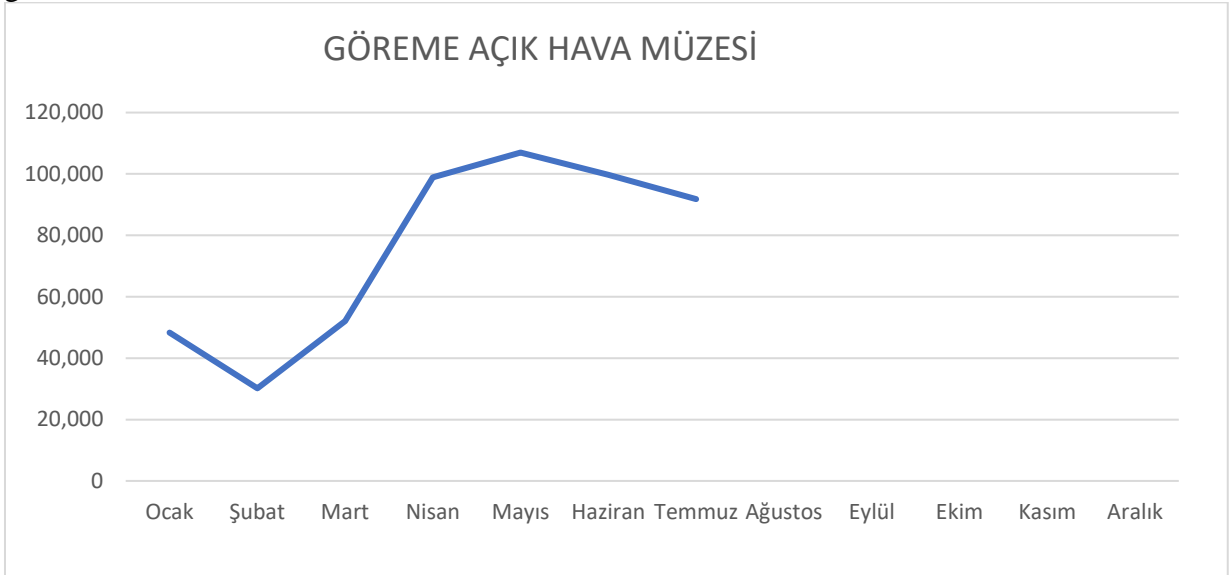

Grafik 8: 2023 Yılı Nevşehir ilindeki müze ve ören yerlerini aylara göre ziyaret eden kişi sayısı grafikleri

Kaynak: Nevşehir İl Kültür ve Turizm Müdürlüğü