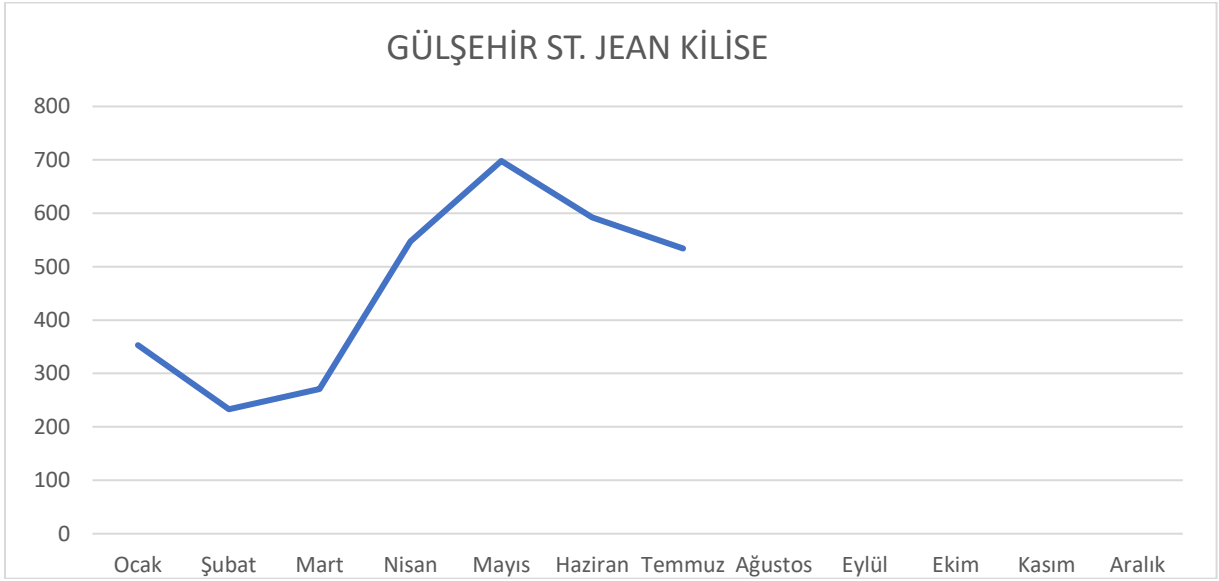

Grafik 13: 2023 Yılı Nevşehir ilindeki müze ve ören yerlerini aylara göre ziyaret eden kişi sayısı grafikleri

Kaynak: Nevşehir İl Kültür ve Turizm Müdürlüğü