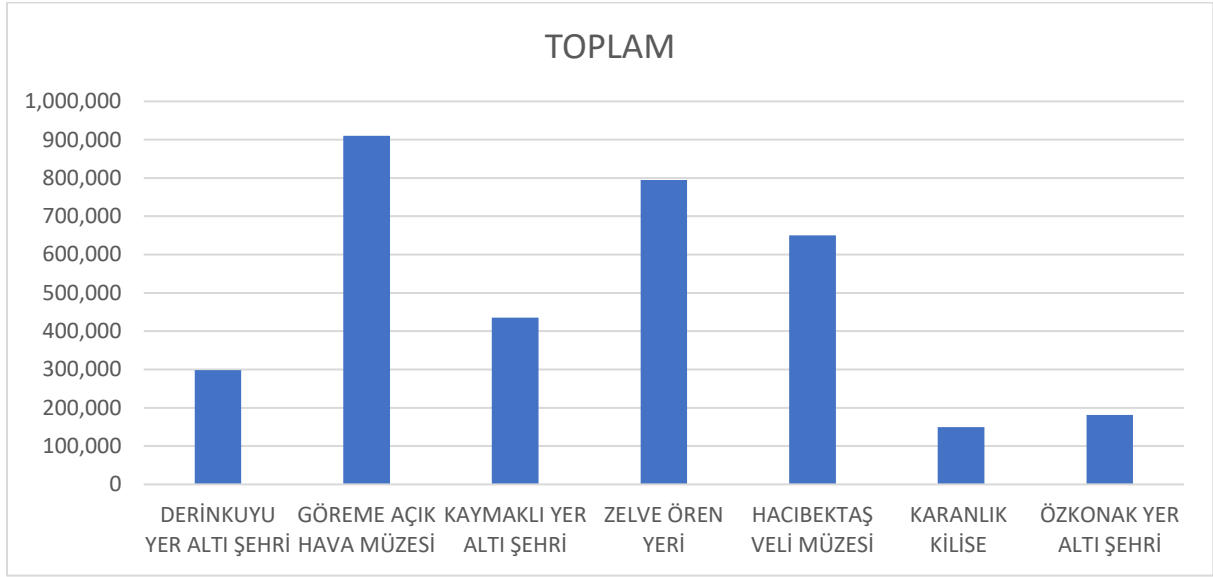

Grafik 3: 2023 yılında Nevşehir ilindeki en çok ziyaret edilen müze ve ören yerlerini ziyaret eden kişi sayısı grafiği

Kaynak: Nevşehir İl Kültür ve Turizm Müdürlüğü

2023 yılında Nevşehir ilinde en çok ziyaret edilen ören yeri **Göreme Açık Hava Müzesi** olmuştur.