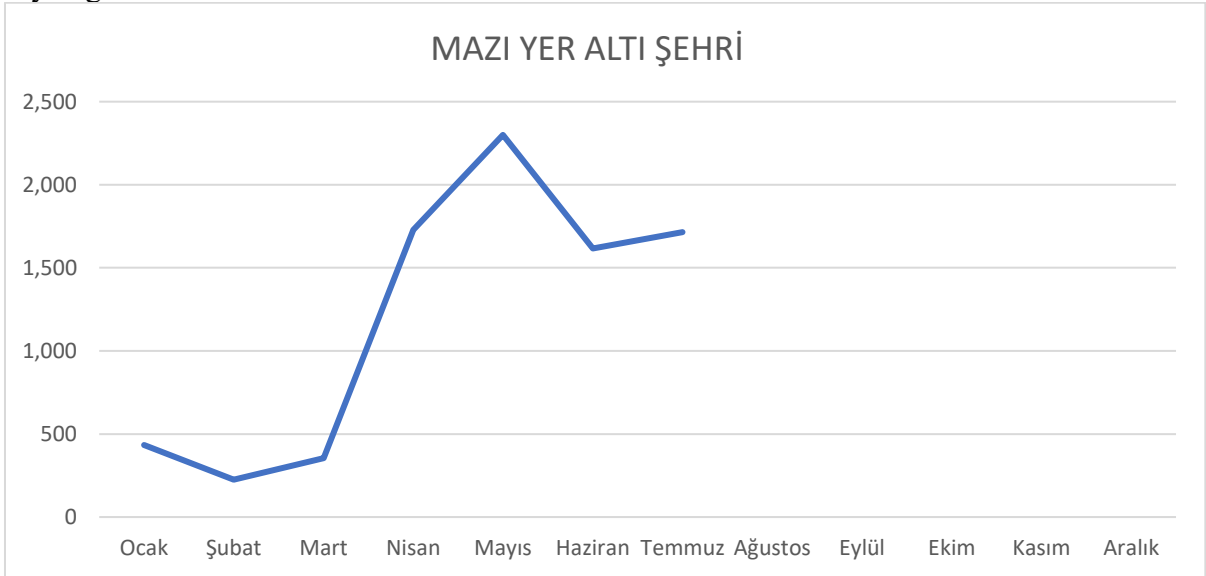

Grafik 14: 2023 Yılı Nevşehir ilindeki müze ve ören yerlerini aylara göre ziyaret eden kişi sayısı grafikleri

Kaynak: Nevşehir İl Kültür ve Turizm Müdürlüğü