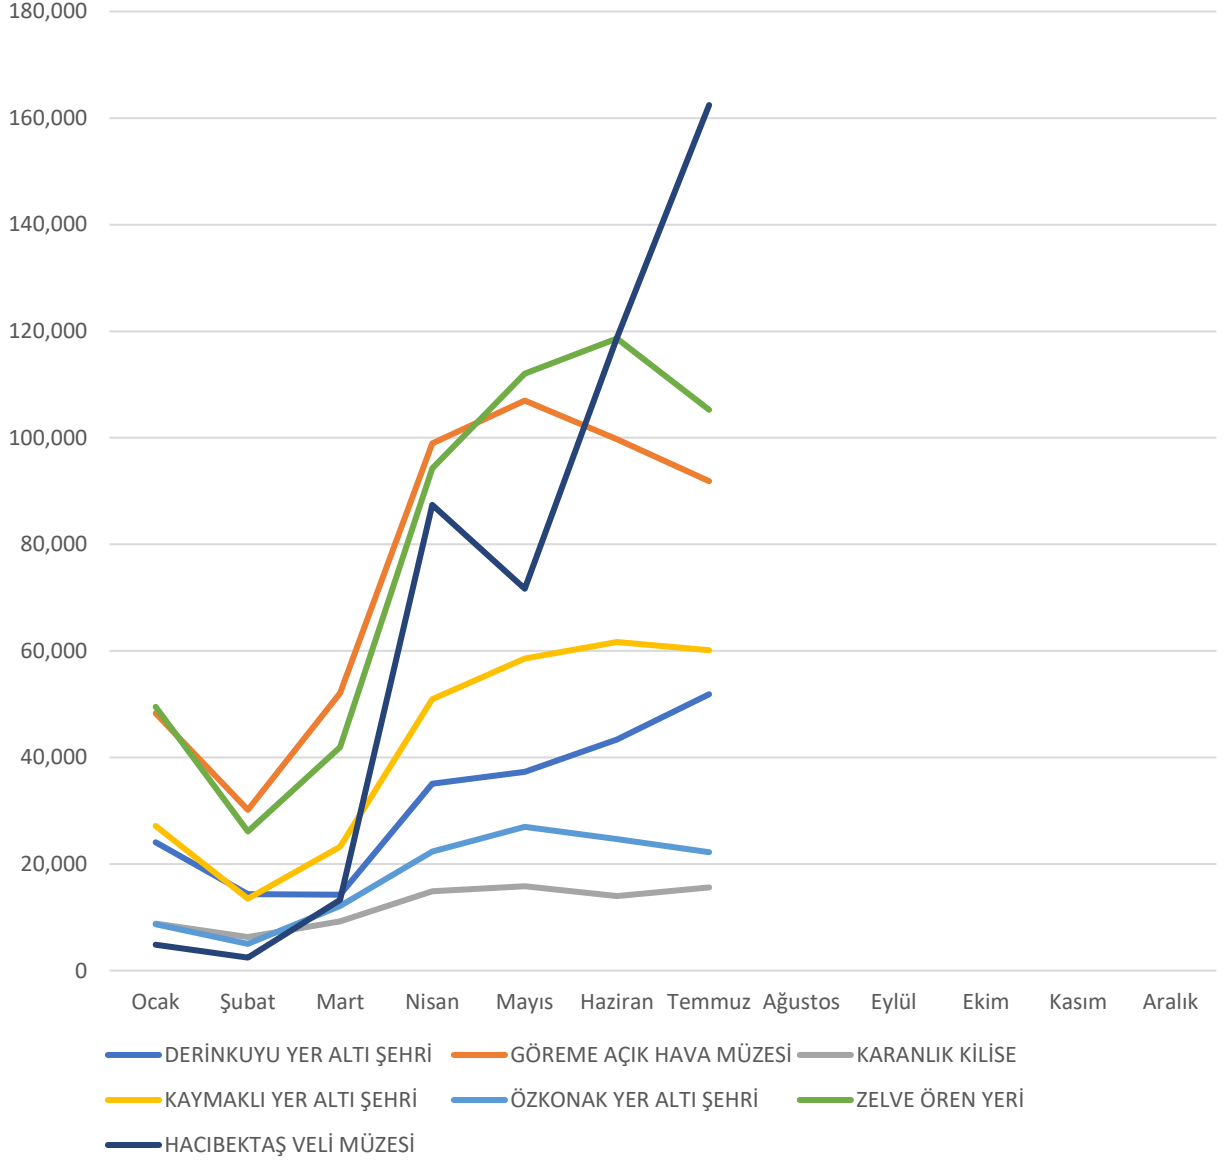

Nevşehir ilindeki en çok ziyaret edilen müze ve ören yerlerini aylara göre ziyaret eden kişi sayısı grafiği