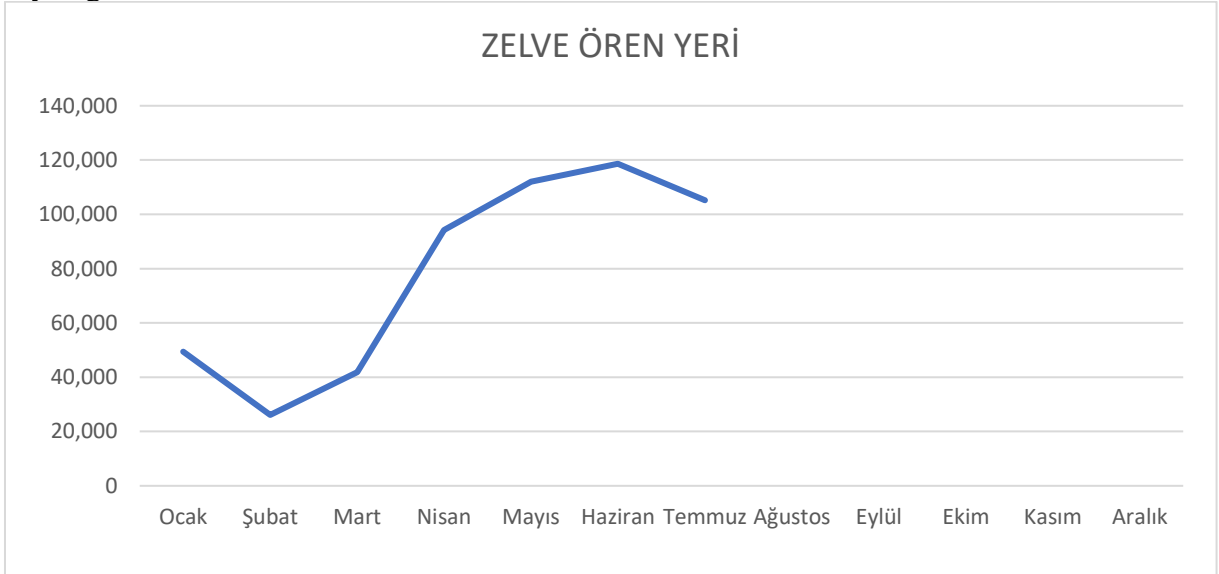

Grafik 10: 2023 Yılı Nevşehir ilindeki müze ve ören yerlerini aylara göre ziyaret eden kişi sayısı grafikleri

Kaynak: Nevşehir İl Kültür ve Turizm Müdürlüğü