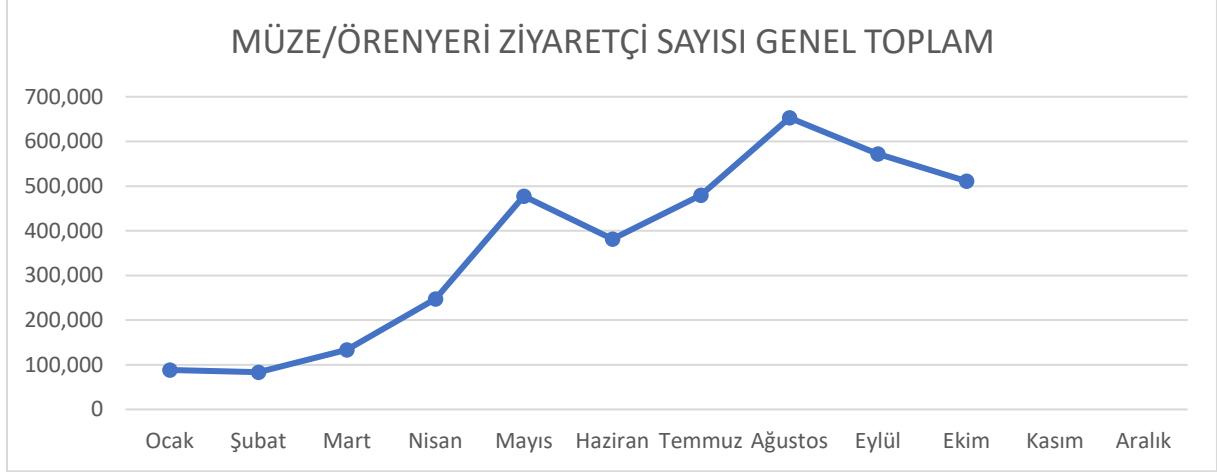

Grafik 1: 2023 yılında Nevşehir ilindeki müze ve ören yerlerini ziyaret eden kişi sayısı grafiği

Kaynak: Nevşehir İl Kültür ve Turizm Müdürlüğü

Müze/Örenyeri ziyaretçi sayılarına bakıldığında 2022 yılında en çok ziyaretin Mayıs ve Ağustos aylarında gerçekleştiği görülmüştür. En az ziyaret ise Ocak ve Şubat aylarında gerçekleşmiştir.

Grafik 2: 2023 yılında Nevşehir ilindeki en çok ziyaret edilen müze ve ören yerlerini aylara göre ziyaret eden kişi sayısı grafiği

Kaynak: Nevşehir İl Kültür ve Turizm Müdürlüğü