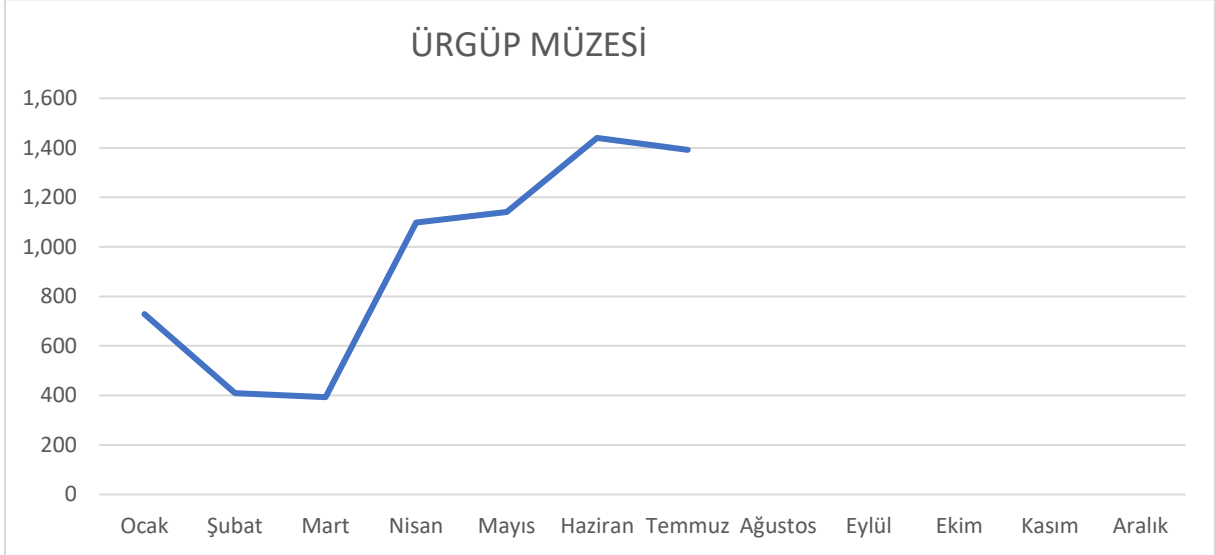

Grafik 18: 2023 Yılı Nevşehir ilindeki müze ve ören yerlerini aylara göre ziyaret eden kişi sayısı grafikleri

Kaynak: Nevşehir İl Kültür ve Turizm Müdürlüğü