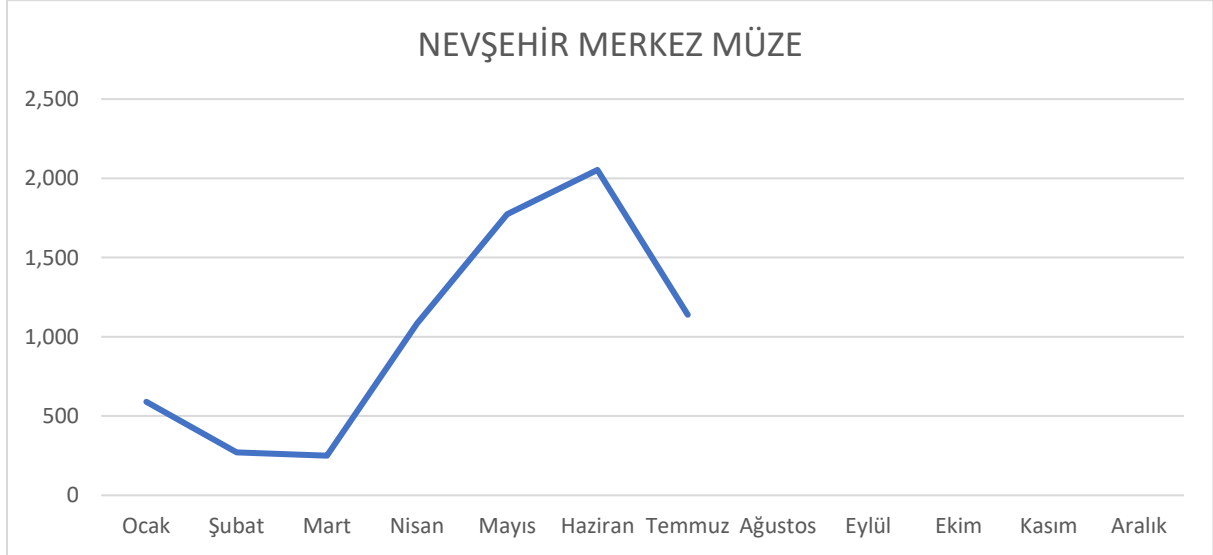

Grafik 4: 2023 Yılı Nevşehir ilindeki müze ve ören yerlerini aylara göre ziyaret eden kişi sayısı grafikleri

Kaynak: Nevşehir İl Kültür ve Turizm Müdürlüğü